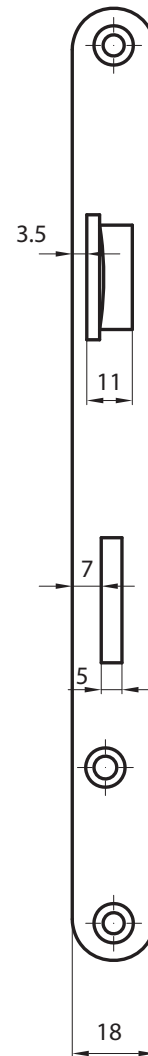

### **CASA-Zeta Zimmertür-Einsteckschloss, leicht**

Mit Wechsel (Ausnahme BB und WC)

Delrinfalle

Rundstulp 230 x 18 mm; Edelstahlfinish

Klemmnuss 8 mm

Distanz 78mm

komplett blau verzinkt

Dornmass: 60 mm

1013.1 BB

1013.4 WC, Nuss 7 mm

1013.6 RZ-Rundzylinder, mit Wechsel

1013.7 PZ-Profilzylinder, mit Wechsel

#### **Zubehör:**

B-1013.132 Winkelschliessblech, gerundet, verzinkt, DIN links / DIN rechts

### CASA-Zeta Zimmertür-Einsteckschloss, leicht

Abbildung = DIN links