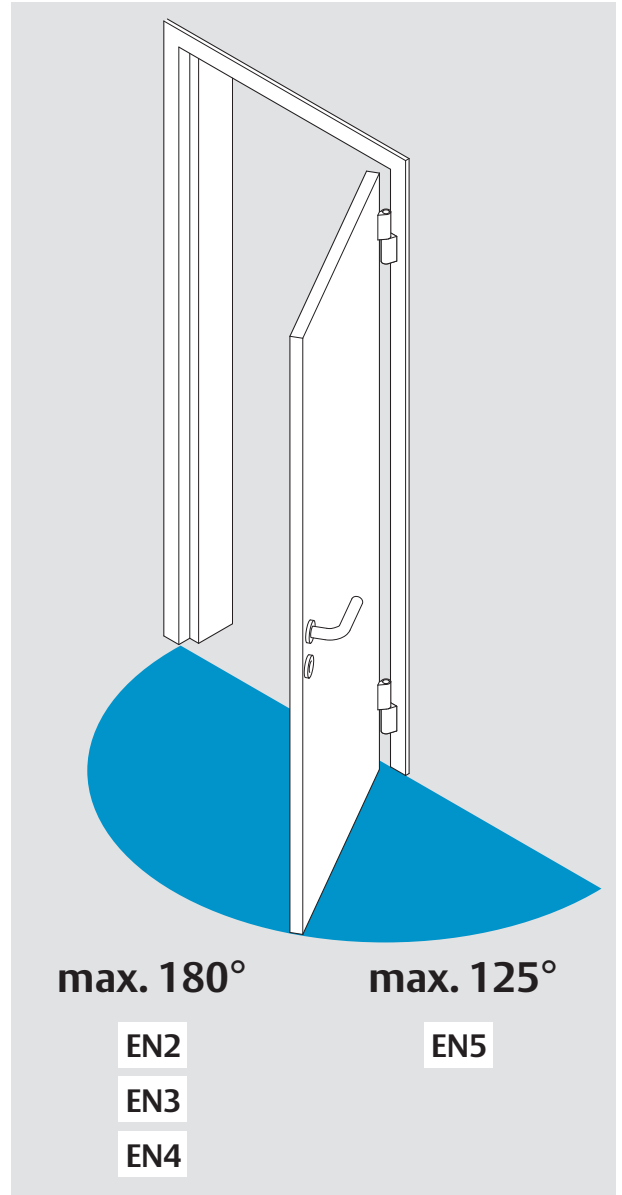

www.assaabloy.de

www.assaabloy.de

DoP

www.assaabloy.de

	B
EN2	≤ 850mm
EN3	≤ 950mm
EN4	≤ 1100mm
EN5	≤ 1250mm

max. 180°

max. 125°

EN2