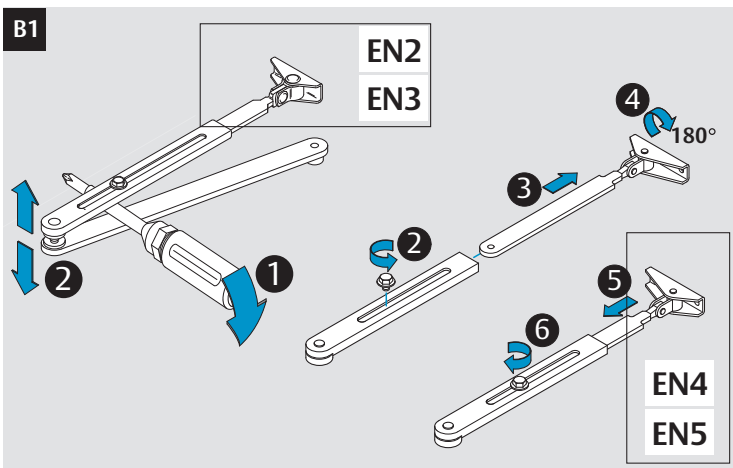

www.assaabloy.de

www.assaabloy.de

DoP

www.assaabloy.de

	B
EN2	≤ 850mm
EN3	≤ 950mm
EN4	≤ 1100mm
EN5	≤ 1250mm

max. 180°

max. 125°

EN2

EN5

EN3

EN4

CE	ASSA ABLOY Sicherheitstechnik GmbH Bildstockstraße 20 72458 Albstadt		16							
	DC140		EN 1154:1996/A1:2002/AC:2006-02	4	8	2/3/4	1	1	4	
1121-CPR-AD5248		3				8	5	1	1	4
Dangerous substances: None										

A

B **L140**

B

C

L141

EN2

EN4

EN3