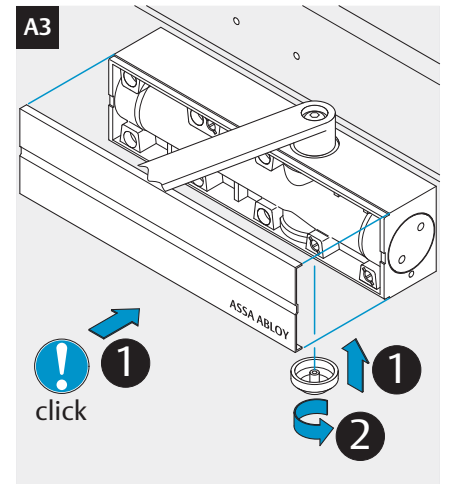

EN5

DIN L

DIN R

A

ASSA ABLOY
Sicherheitstechnik GmbH

Bildstockstraße 20
72458 Albstadt
GERMANY
Tel.: +49 (0) 74 31-12 3-0
Fax: +49 (0) 74 31-12 3-24 0
albstadt@assaabloy.com

ASSA ABLOY

The global leader in
door opening solutions