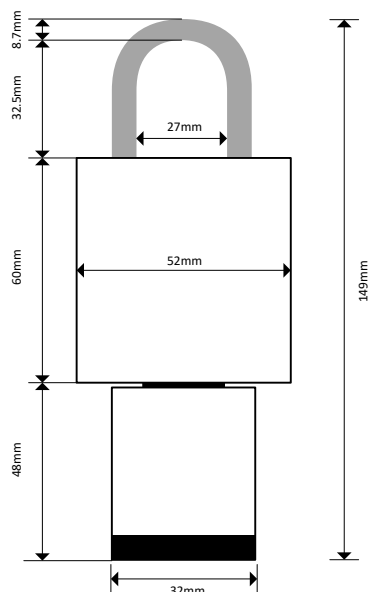

Elektronisches Vorhängeschloss

mit integriertem dormakaba Evolo Zylinder

ab CHF 759.- I exkl. MwSt.

Hangschloss

Das elektronische Vorhängeschloss mit integriertem dormakaba Evolo Zylinder eignet sich zur Absicherung von verschiedensten Möglichkeiten.

Das Hangschloss aus gehärtetem Stahl ist in drei verschiedenen Bügelhöhen erhältlich.

Optional sind weitere Oberflächen, Antennenfarben oder Technologien erhältlich.

Wichtig:

Das Hangschloss wurde nicht im Aussenbereich getestet.

Technische Daten (elektronischer Zylinder)

- Technologie/Line: E300 (RFID)
- Oberfläche: Zylinder-Gehäuse: Messing matt vernickelt
- Abmessungen: Länge 149mm | Breite 52mm
- Schutzart: Evolo-Zylinder IP56
- Stromversorgung: 1 x 3V, CR2 Lithium
- VdS: BZ+
- Temperatur (Standard): -25° bis + 70° (Temperaturbereich abhängig von Spezifikation der Batteriehersteller)
- Lieferumfang: 1 x Hangschloss mit integriertem dormakaba Evolo-Zylinder E300

Artikel-Nr. 8580-10 / (1) / (2) / (3) / (4) / (5) / (6)

1. Bügelhöhe	2. Systemlevel	3. Line	4. Oberfläche	5. Antennenfarbe	6. E-Modul
1. 32.5mm	1. System-Level 3	1. E300 (RFID)	1. Edelstahl-Look (IN)	1. schwarz (SW)	1. Standard
2. 60.0mm	2. System-Level 1	2. E320 (RFID + Wireless)	2. Verchromt matt (CRM)	2. weiss (WS)	2. Ext. Tieftemperatur
3. 120.0mm		3. E340 (RFID + Mob. Access)	3. Messing poliert (MP)		
		4. E360 (RFID + Wireless + Mob. Access)	4. Schwarz (SW)		

Minder- oder Aufpreise zur Standardausführung

1.3 + CHF 25.-	2.2 – CHF 53.95.-	3.2 + CHF 53.95.-	4.2 + CHF 22.50.-	6.2 + CHF 50.20.-
		3.3 + CHF 53.95.-	4.3 + CHF 246.15.-	
		3.4 + CHF 125.20.-	4.3 + CHF 246.15.-	

Bestellbeispiel:

8580-10 / 60mm / System-Level 3 / E340 / IN / SW / Ext. Tieftemperatur

CHF 863.15.-